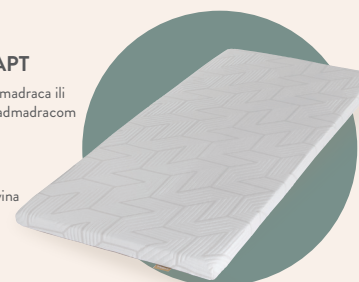

NADMADRAC VITAPUR BAMBOO ADAPT

Povećajte udobnost svog postojećeg madraca ili mu produljite vijek trajanja s našim nadmadracom Bamboo Adapt.

- Visina: 7 cm
- 90 x 200 cm i 160 x 200 cm
- Navlaka pokrivača: Mekana mješavina bambusovih i poliesterskih vlakana