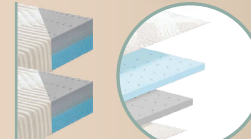

UŠTEDA
-60%

uz 10 bodova

89⁹⁹ €

Redovna cijena
224,98 €

160 x 200 cm

uz 10 bodova

119⁹⁹ €

Redovna cijena
299,98 €

- **Dvije jezgre**
- **Mekana Visco Gel pjena:** Za umirujući osjećaj koji grli tijelo
- **Potporna jezgra od bambusovog ugljena:** Tvrda strana za dodatnu podršku i antibakterijsku zaštitu